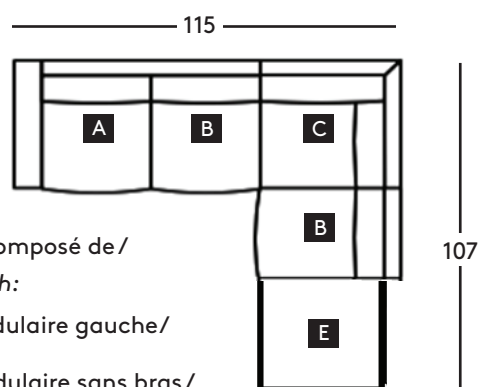

- 1 x (A) Fauteuil modulaire gauche/
Modular left chair
- 1 x (B) Fauteuil modulaire sans bras/
Modular armless chair
- 1 x (D) Méridienne modulaire droite/
Modular right chaise

Cet ensemble est composé de/
This set is made with:

- 1 x (A) Fauteuil modulaire gauche/
Modular left chair
- 2 x (B) Fauteuil modulaire sans bras/
Modular armless chair
- 1 x (C) Coin modulaire/
Modular corner
- 1 x (F) Fauteuil modulaire droit/
Modular right chair

Cet ensemble est composé de/
This set is made with:

- 1 x (G) Méridienne modulaire gauche/
Modular left chaise
- 2 x (B) Fauteuil modulaire sans bras/
Modular armless chair
- 1 x (D) Méridienne modulaire droite/
Modular right chaise