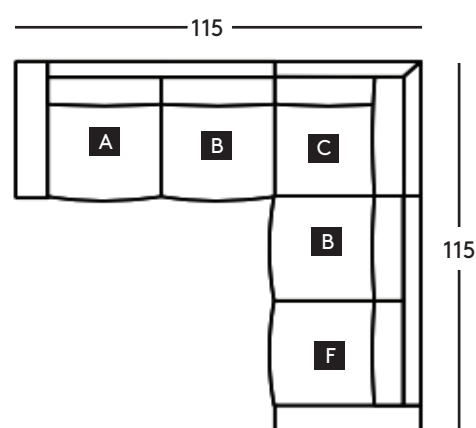

- 1 x (A) Fauteuil modulaire gauche/
Modular left chair
- 1 x (B) Fauteuil modulaire sans bras/
Modular armless chair
- 1 x (D) Méridienne modulaire droite/
Modular right chaise

Cet ensemble est composé de/
This set is made with:

- 1 x (A) Fauteuil modulaire gauche/
Modular left chair
- 2 x (B) Fauteuil modulaire sans bras/
Modular armless chair
- 1 x (C) Coin modulaire/
Modular corner
- 1 x (F) Fauteuil modulaire droit/
Modular right chair