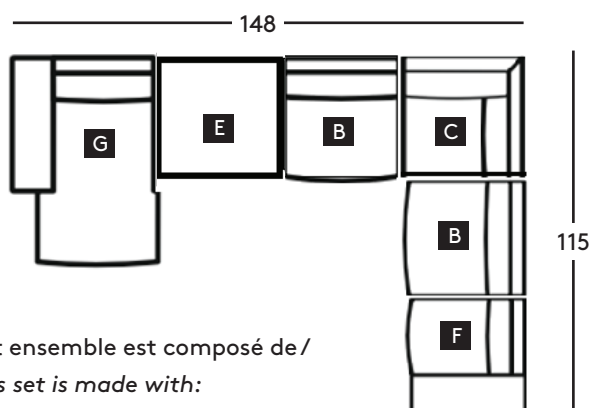

Cet ensemble est composé de/
This set is made with:

- 1 x (G) Méridienne modulaire gauche/
  Modular left chaise
- 1 x (E) Pouf modulaire/
  Modular ottoman
- 2 x (B) Fauteuil modulaire sans bras/
  Modular armless chair
- 1 x (C) Coin modulaire/
  Modular corner
- 1 x (F) Fauteuil modulaire droit/
  Modular right chair