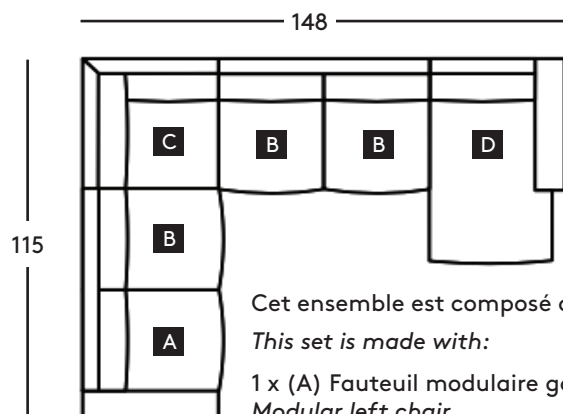

Cet ensemble est composé de/
This set is made with:

- 1 x (A) Fauteuil modulaire gauche/
  Modular left chair
- 3 x (B) Fauteuil modulaire sans bras/
  Modular armless chair
- 1 x (C) Coin modulaire/
  Modular corner
- 1 x (D) Méridienne modulaire droite/
  Modular right chaise