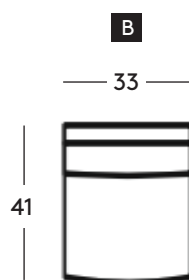

Fauteuil modulaire sans bras
Modular armless chair