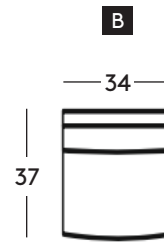

Fauteuil modulaire sans bras
Modular armless chair