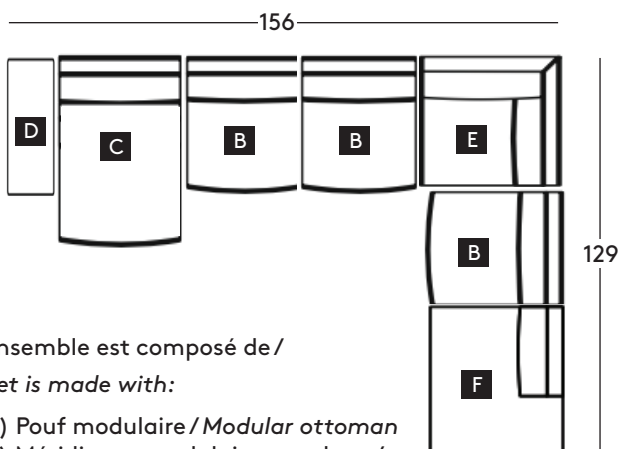

Cet ensemble est composé de/

This set is made with:

3 x (B) Fauteuil modulaire sans bras /
Modular armless chair
1 x (D) Pouf modulaire / Modular ottoman
1 x (E) Coin modulaire / Modular corner
1 x (F) Chaise modulaire côté droit /
Modular chair w. right bumper

Cet ensemble est composé de/

This set is made with:

1 x (A) Chaise modulaire côté gauche /
Modular chair w. left bumper
3 x (B) Fauteuil modulaire sans bras /
Modular armless chair
1 x (D) Pouf modulaire / Modular ottoman
1 x (E) Coin modulaire / Modular corner
1 x (F) Chaise modulaire côté droit /
Modular chair w. right bumper