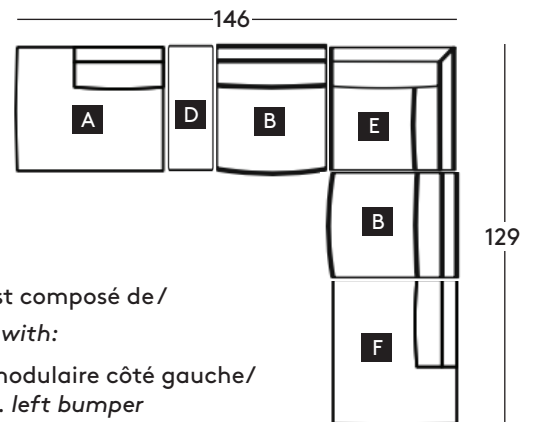

Cet ensemble est composé de/

This set is made with:

1 x (A) Chaise modulaire côté gauche /
Modular chair w. left bumper
3 x (B) Fauteuil modulaire sans bras /
Modular armless chair
1 x (D) Pouf modulaire / Modular ottoman
1 x (E) Coin modulaire / Modular corner
1 x (F) Chaise modulaire côté droit /
Modular chair w. right bumper