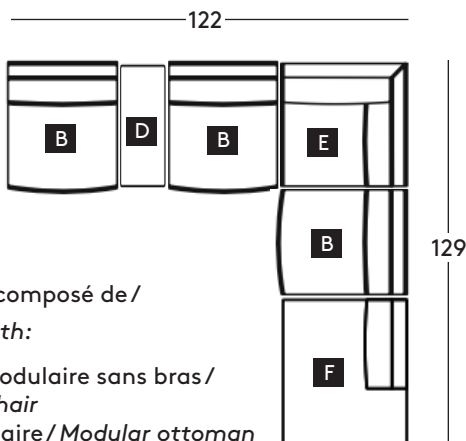

Cet ensemble est composé de/

This set is made with:

2 x (D) Pouf modulaire / Modular ottoman
2 x (B) Fauteuil modulaire sans bras /
Modular armless chair

Cet ensemble est composé de/

This set is made with:

1 x (A) Chaise modulaire côté gauche /
Modular chair w. left bumper
1 x (B) Fauteuil modulaire sans bras /
Modular armless chair
1 x (D) Pouf modulaire / Modular ottoman
1 x (C) Méridienne modulaire sans bras /
Modular armless chaise