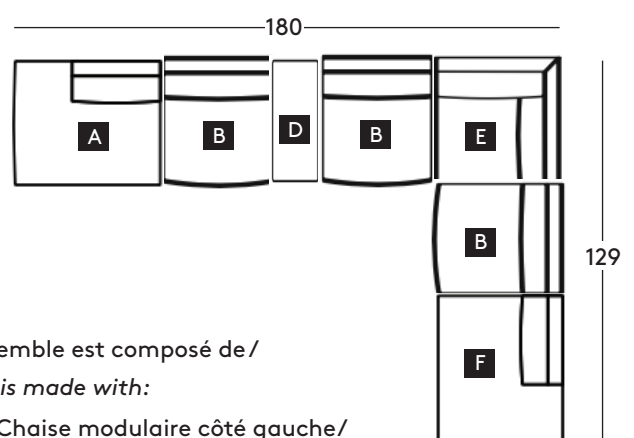

Cet ensemble est composé de/

This set is made with:

1 x (A) Chaise modulaire côté gauche /
Modular chair w. left bumper
3 x (B) Fauteuil modulaire sans bras /
Modular armless chair
1 x (D) Pouf modulaire / Modular ottoman
1 x (E) Coin modulaire / Modular corner
1 x (F) Chaise modulaire côté droit /
Modular chair w. right bumper

Cet ensemble est composé de/

This set is made with:

1 x (D) Pouf modulaire / Modular ottoman
1 x (C) Méridienne modulaire sans bras /
Modular armless chaise
3 x (B) Fauteuil modulaire sans bras /
Modular armless chair
1 x (E) Coin modulaire / Modular corner
1 x (F) Chaise modulaire côté droit /
Modular chair w. right bumper