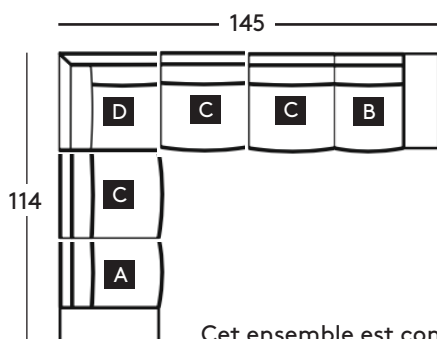

Cet ensemble est composé de/
This set is made with:

1 x (A) Méridienne modulaire gauche/
Modular left chaise
1 x (B) Méridienne modulaire droite/
Modular right chaise

Cet ensemble est composé de/
This set is made with:

1 x (A) Méridienne modulaire gauche/
Modular left chaise
1 x (C) Fauteuil modulaire sans bras/
Modular armless chair
1 x (B) Méridienne modulaire droite/
Modular right chaise

Cet ensemble est composé de/
This set is made with:

1 x (A) Méridienne modulaire gauche/
Modular left chaise
1 x (C) Fauteuil modulaire sans bras/
Modular armless chair
1 x (D) Coin modulaire/
Modular corner
1 x (E) Pouf modulaire/
Modular ottoman

Cet ensemble est composé de/
This set is made with:

1 x (A) Méridienne modulaire gauche/
Modular left chaise
1 x (C) Fauteuil modulaire sans bras/
Modular armless chair
1 x (D) Coin modulaire/
Modular corner
1 x (B) Méridienne modulaire droite/
Modular right chaise