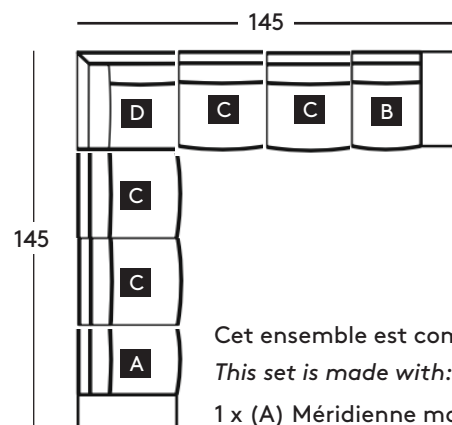

Cet ensemble est composé de/
This set is made with:

1 x (A) Méridienne modulaire gauche/
Modular left chaise
4 x (C) Fauteuil modulaire sans bras/
Modular armless chair
1 x (D) Coin modulaire/
Modular corner
1 x (B) Méridienne modulaire droite/
Modular right chaise