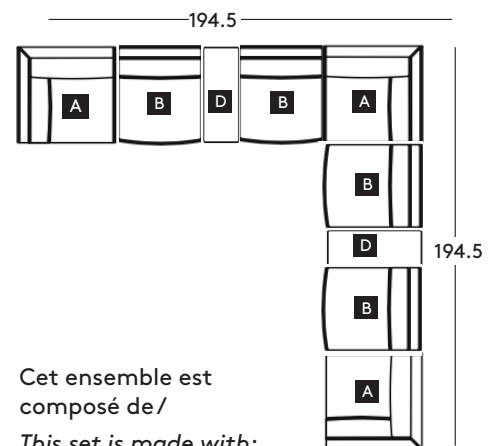

Cet ensemble est composé de/
This set is made with:
3 x (A) Coin modulaire/
Modular corner
4 x (B) Fauteuil modulaire sans bras/
Modular armless chair
2 x (D) Table d'appoint modulaire/
Modular accent table