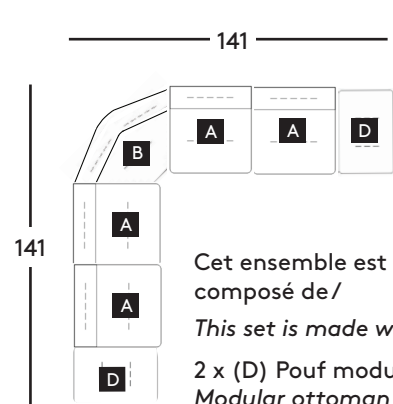

Cet ensemble est composé de/
This set is made with:

- 2 x (A) Fauteuil modulaire sans bras/
Modular armless chair
- 1 x (B) Coin modulaire/
Modular corner

Cet ensemble est composé de/
This set is made with:

- 2 x (C) Méridienne modulaire sans bras/
Modular armless chaise
- 2 x (A) Fauteuil modulaire sans bras/
Modular armless chair

Cet ensemble est composé de/
This set is made with:

- 2 x (C) Méridienne modulaire sans bras/
Modular armless chaise
- 4 x (A) Fauteuil modulaire sans bras/
Modular armless chair
- 1 x (B) Coin modulaire/
Modular corner

Cet ensemble est composé de/
This set is made with:

- 4 x (A) Fauteuil modulaire sans bras/
Modular armless chair
- 2 x (B) Coin modulaire/
Modular corner

Cet ensemble est composé de/
This set is made with: