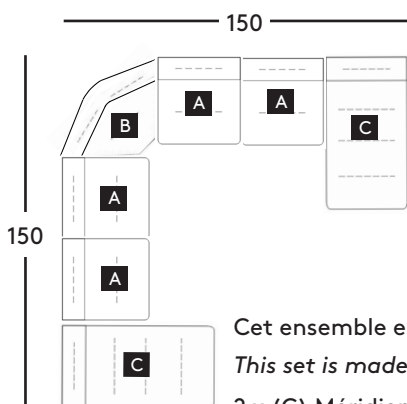

Cet ensemble est composé de/
This set is made with:

- 2 x (C) Méridienne modulaire sans bras/
  Modular armless chaise
- 4 x (A) Fauteuil modulaire sans bras/
  Modular armless chair
- 1 x (B) Coin modulaire/
  Modular corner